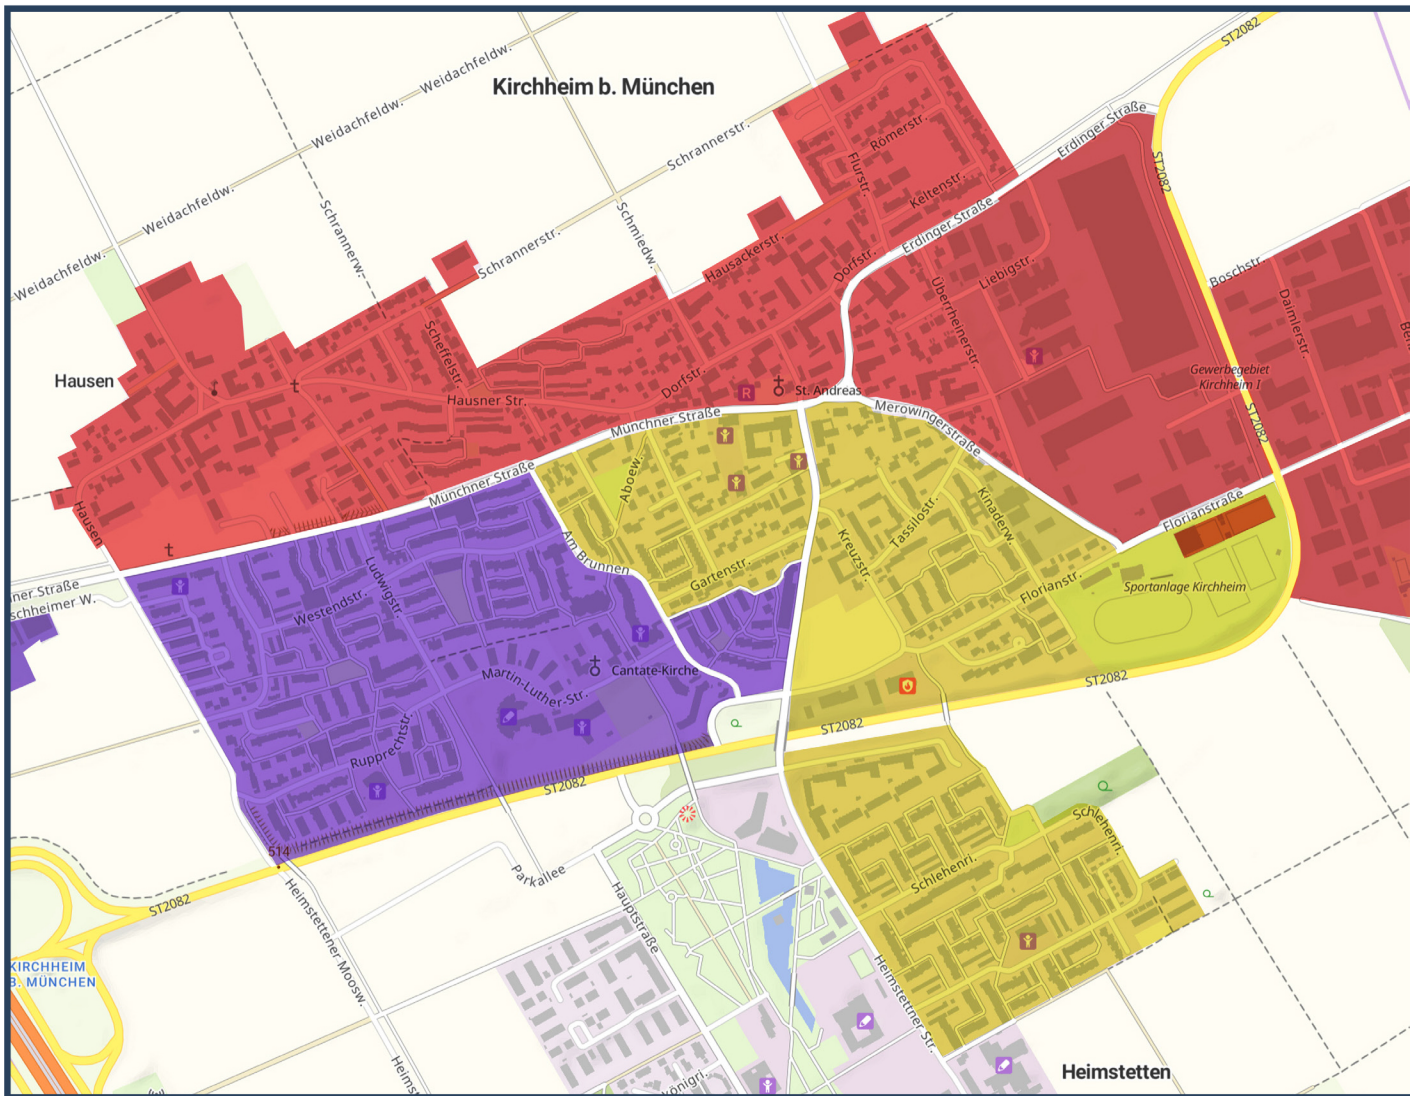

GEMEINDE

Rathausstraße 1
www.kirchheim-heimstetten.de
gemeinde@kirchheim-heimstetten.de

Öffnungszeiten:

Montag – Freitag 8 – 12 Uhr
Montag 14 – 18 Uhr

STEUERAMT (für die Abrechnung)

Rathausstraße 1
Tel.: 089 90909 4102 oder 4104 - Fax: 4105
steuern-gewerbe@kirchheim-heimstetten.de

UMWELTAMT (abfalltechnische Vorgänge)

Rathausstraße 1
Tel.: 089 90909 3408
umweltamt@kirchheim-heimstetten.de

WERTSTOFFHOF

Aschheimer Weg 10
Dienstag 10 Uhr - 15 Uhr
Freitag 14 Uhr - 19 Uhr
Samstag 10 Uhr - 16 Uhr
Tel.: 089 90909 3600

CHRISTBAUMSAMMLUNG / 10.01.2026

GIFTMOBIL / Am Wertstoffhof

1x monatlich dienstags 12.30 - 13.30 Uhr
4x zusätzl. Termine 07.02. / 20.06. / 12.09. /
21.11.2026 10 - 12 Uhr - Termine siehe
Abfallkalender

SPERRMÜLLABHOLUNG

Mittwochs 11.03. / 15.07. / 18.11.2026
Abholung über Anforderungskarte 35€/2m³

Weitere und aktuelle Informationen
finden Sie unter: www.kirchheim-heimstetten.de

WERTSTOFFINSELN zur Entsorgung von Papier & Glas

Ortsteile Kirchheim / Lindenviertel

- Aschheimer Weg / hinter dem Wertstoffhof
- Ludwig- / Martin-Luther Straße
- Florianstraße
- Schlehenring Süd / Tamariskeweg
- Bgm.-Schuster-Straße

Entsorgungszeiten

(Einwurf Sonn- und Feiertagen verboten)
Montag - Freitag 8 - 20 Uhr
Samstag 8 - 18 Uhr

LKM ABFALL+ APP

- Abfallkalender immer dabei
- praktische Erinnerungsfunktion
- Übersicht Müllinseln
- Formulare und Abfall-ABC
- Meldung v. wilden Ablagerungen