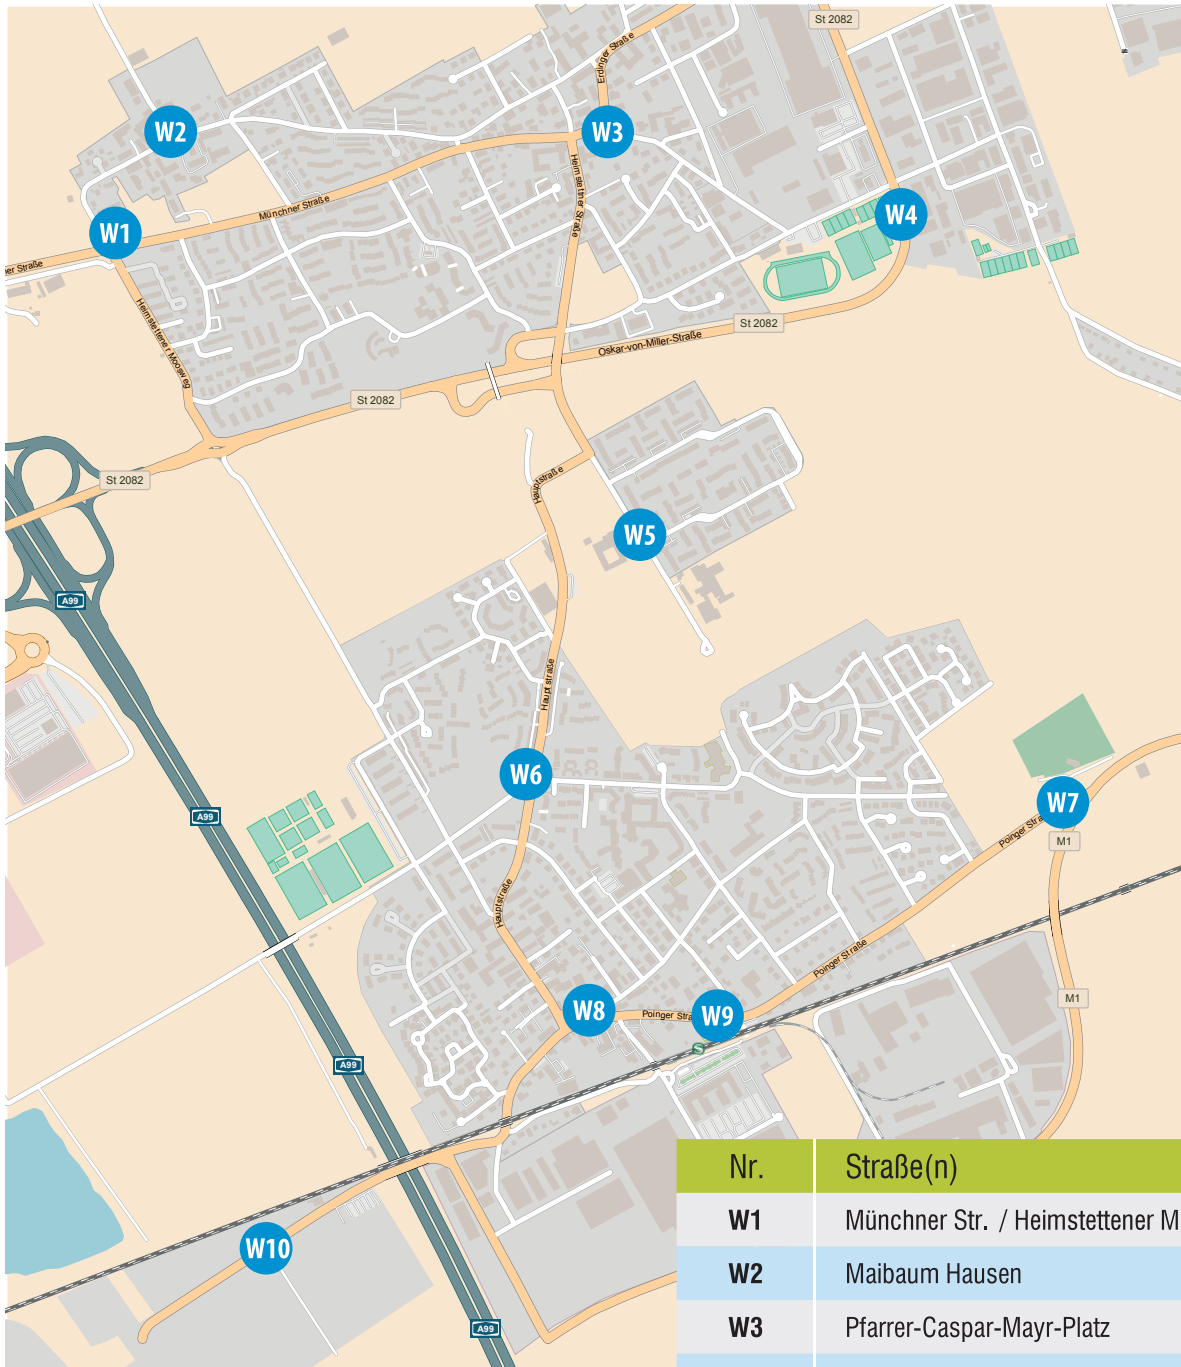

Wahlplakattafeln

Kirchheim.

Standortübersicht Plakattafeln
in der Gemeinde Kirchheim b. München

Nr.	Straße(n)
W1	Münchner Str. / Heimstettener Moosweg
W2	Maibaum Hausen
W3	Pfarrer-Caspar-Mayr-Platz
W4	Florianstr. / Oskar-von-Miller-Str.
W5	Heimstettner Str. (Grund- und Mittelschule)
W6	Hauptstr. / Räterstr. („Nagelfluhkuh“)
W7	Poinger Str. (Friedhof)
W8	Feldkirchener Str. / Gruber Str.
W9	Poinger Str. (S-Bahnhof)
W10	Feldkirchner Str. / Ammerthalstraße (Gewerbegebiet)