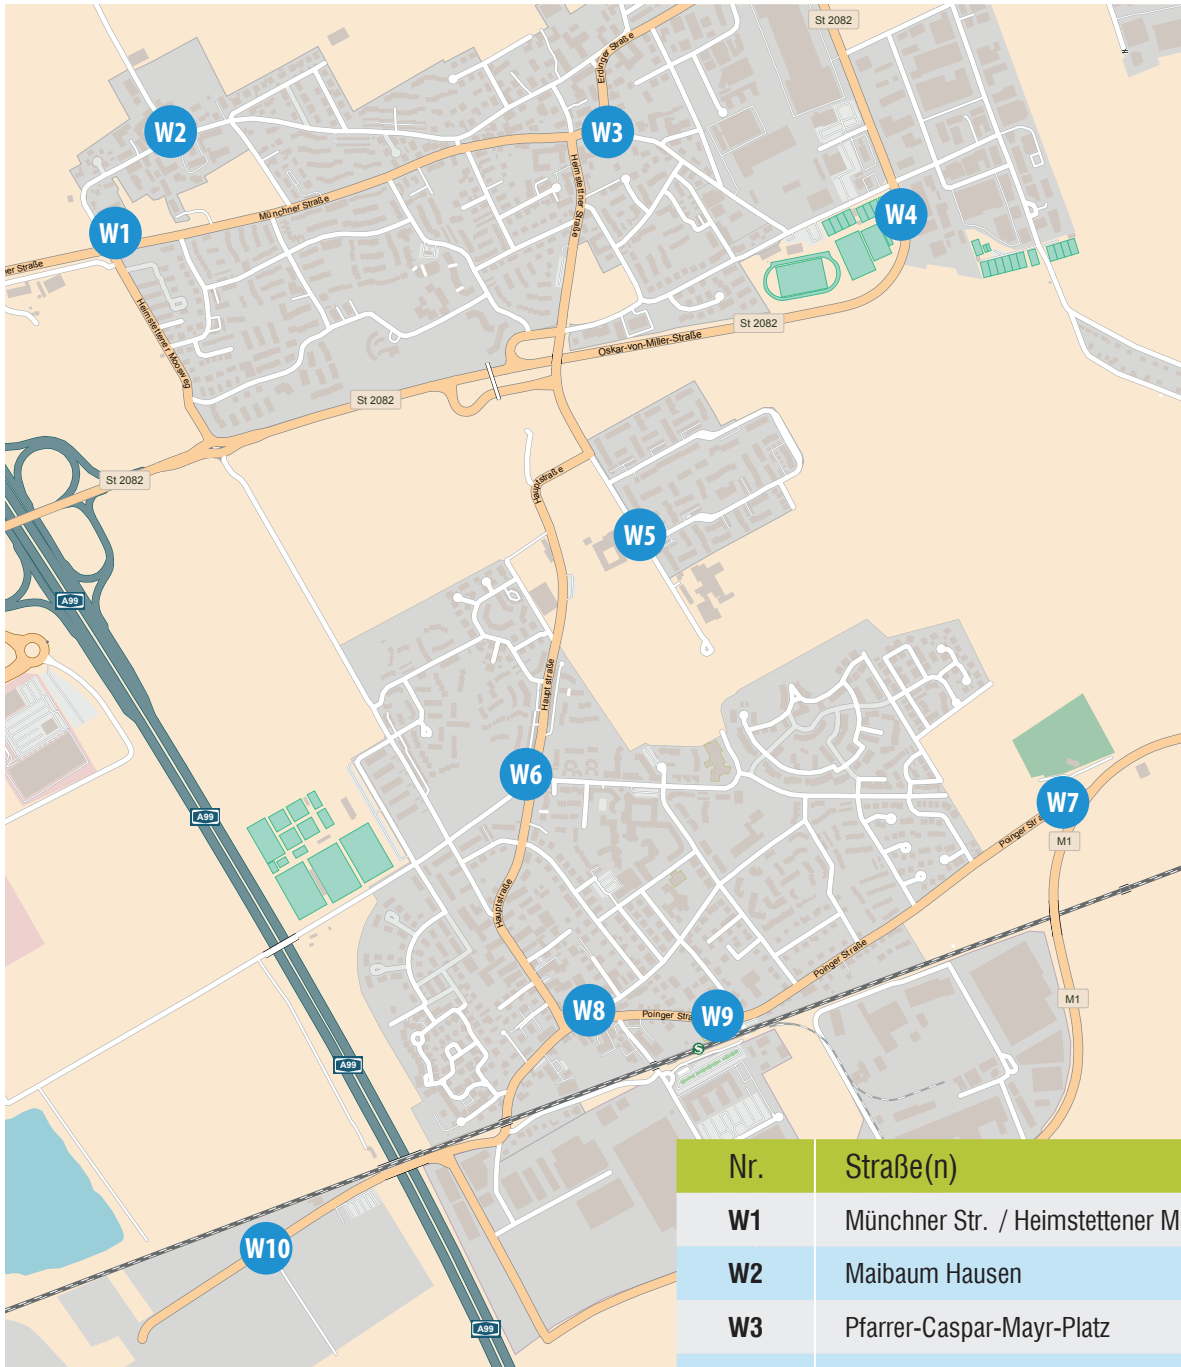

Wahlplakattafeln

Kirchheim.

Standortübersicht Plakattafeln
in der Gemeinde Kirchheim b. München

Nr.	Straße(n)
W1	Münchner Str. / Heimstettener Moosweg
W2	Maibaum Hausen
W3	Pfarrer-Caspar-Mayr-Platz
W4	Florianstr. / Oskar-von-Miller-Str.
W5	Heimstettner Str. (Grund- und Mittelschule)
W6	Hauptstr. / Räterstr. („Nagelfluhkuh“)
W7	Poinger Str. (Friedhof)
W8	Feldkirchener Str. / Gruber Str.
W9	Poinger Str. (S-Bahnhof)
W10	Feldkirchner Str. / Ammerthalstraße (Gewerbegebiet)