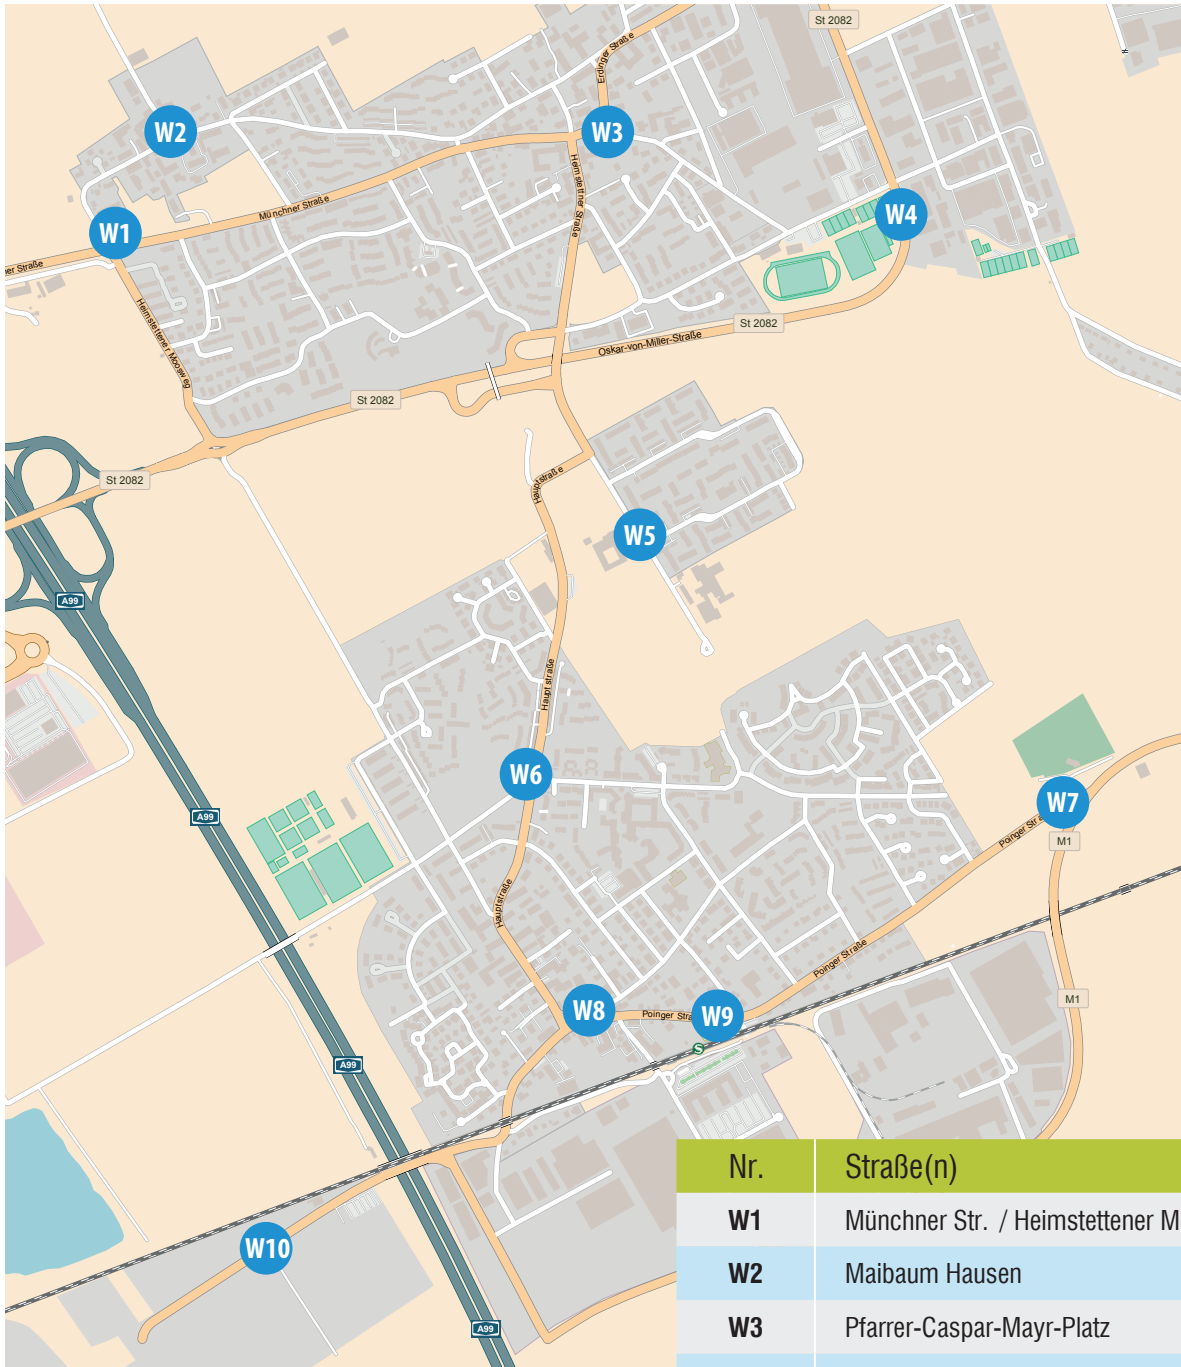

# Wahlplakattafeln

Kirchheim.

Standortübersicht Plakattafeln  
in der Gemeinde Kirchheim b. München

Nr.	Straße(n)
W1	Münchner Str. / Heimstettener Moosweg
W2	Maibaum Hausen
W3	Pfarrer-Caspar-Mayr-Platz
W4	Florianstr. / Oskar-von-Miller-Str.
W5	Heimstettner Str. (Grund- und Mittelschule)
W6	Hauptstr. / Räterstr. („Nagelfluhkuh“)
W7	Poinger Str. (Friedhof)
W8	Feldkirchener Str. / Gruber Str.
W9	Poinger Str. (S-Bahnhof)
W10	Feldkirchner Str. / Ammerthalstraße (Gewerbegebiet)