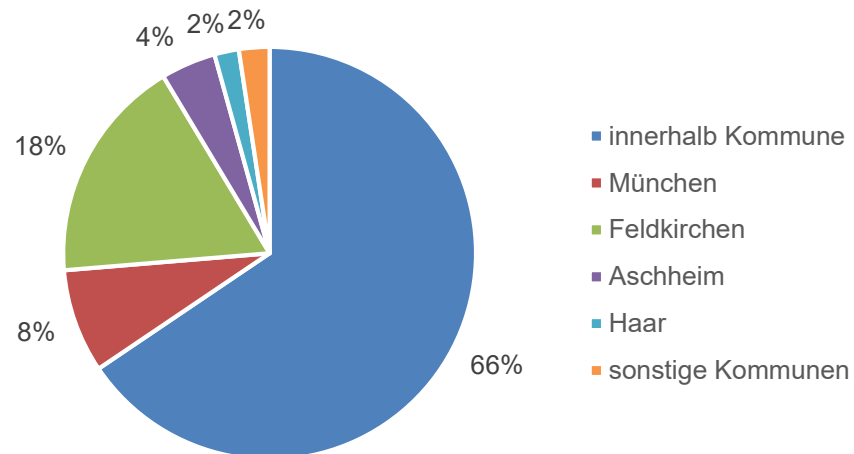

## Nutzung in der Gemeinde Kirchheim b. München

Zielorte der Fahrten mit Ausleihe in Kirchheim b. München

Startorte der Fahrten mit Rückgabe in Kirchheim b. München

### Erkenntnisse:

- MVG Rad wird zu knapp 2/3 innerhalb der Gemeinde Kirchheim b. M. genutzt
- Der Anteil der Fahrten von und nach München sowie Feldkirchen hat gegenüber 2019 deutlich zugenommen