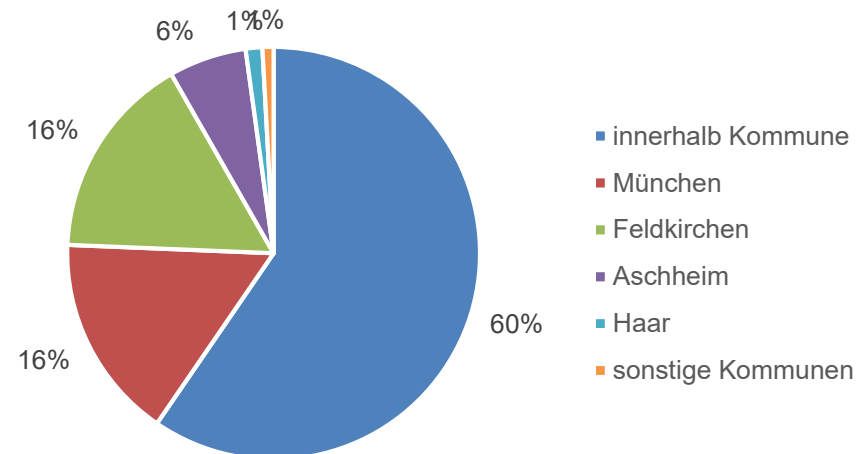

## Nutzung in der Gemeinde Kirchheim b. München

Zielorte der Fahrten mit Ausleihe in Kirchheim b. München

Startorte der Fahrten mit Rückgabe in Kirchheim b. München

### Erkenntnisse:

- MVG Rad wird zu knapp 2/3 innerhalb der Gemeinde Kirchheim b. M. genutzt
- Der Anteil der Fahrten von und nach München sowie Feldkirchen hat gegenüber 2019 deutlich zugenommen