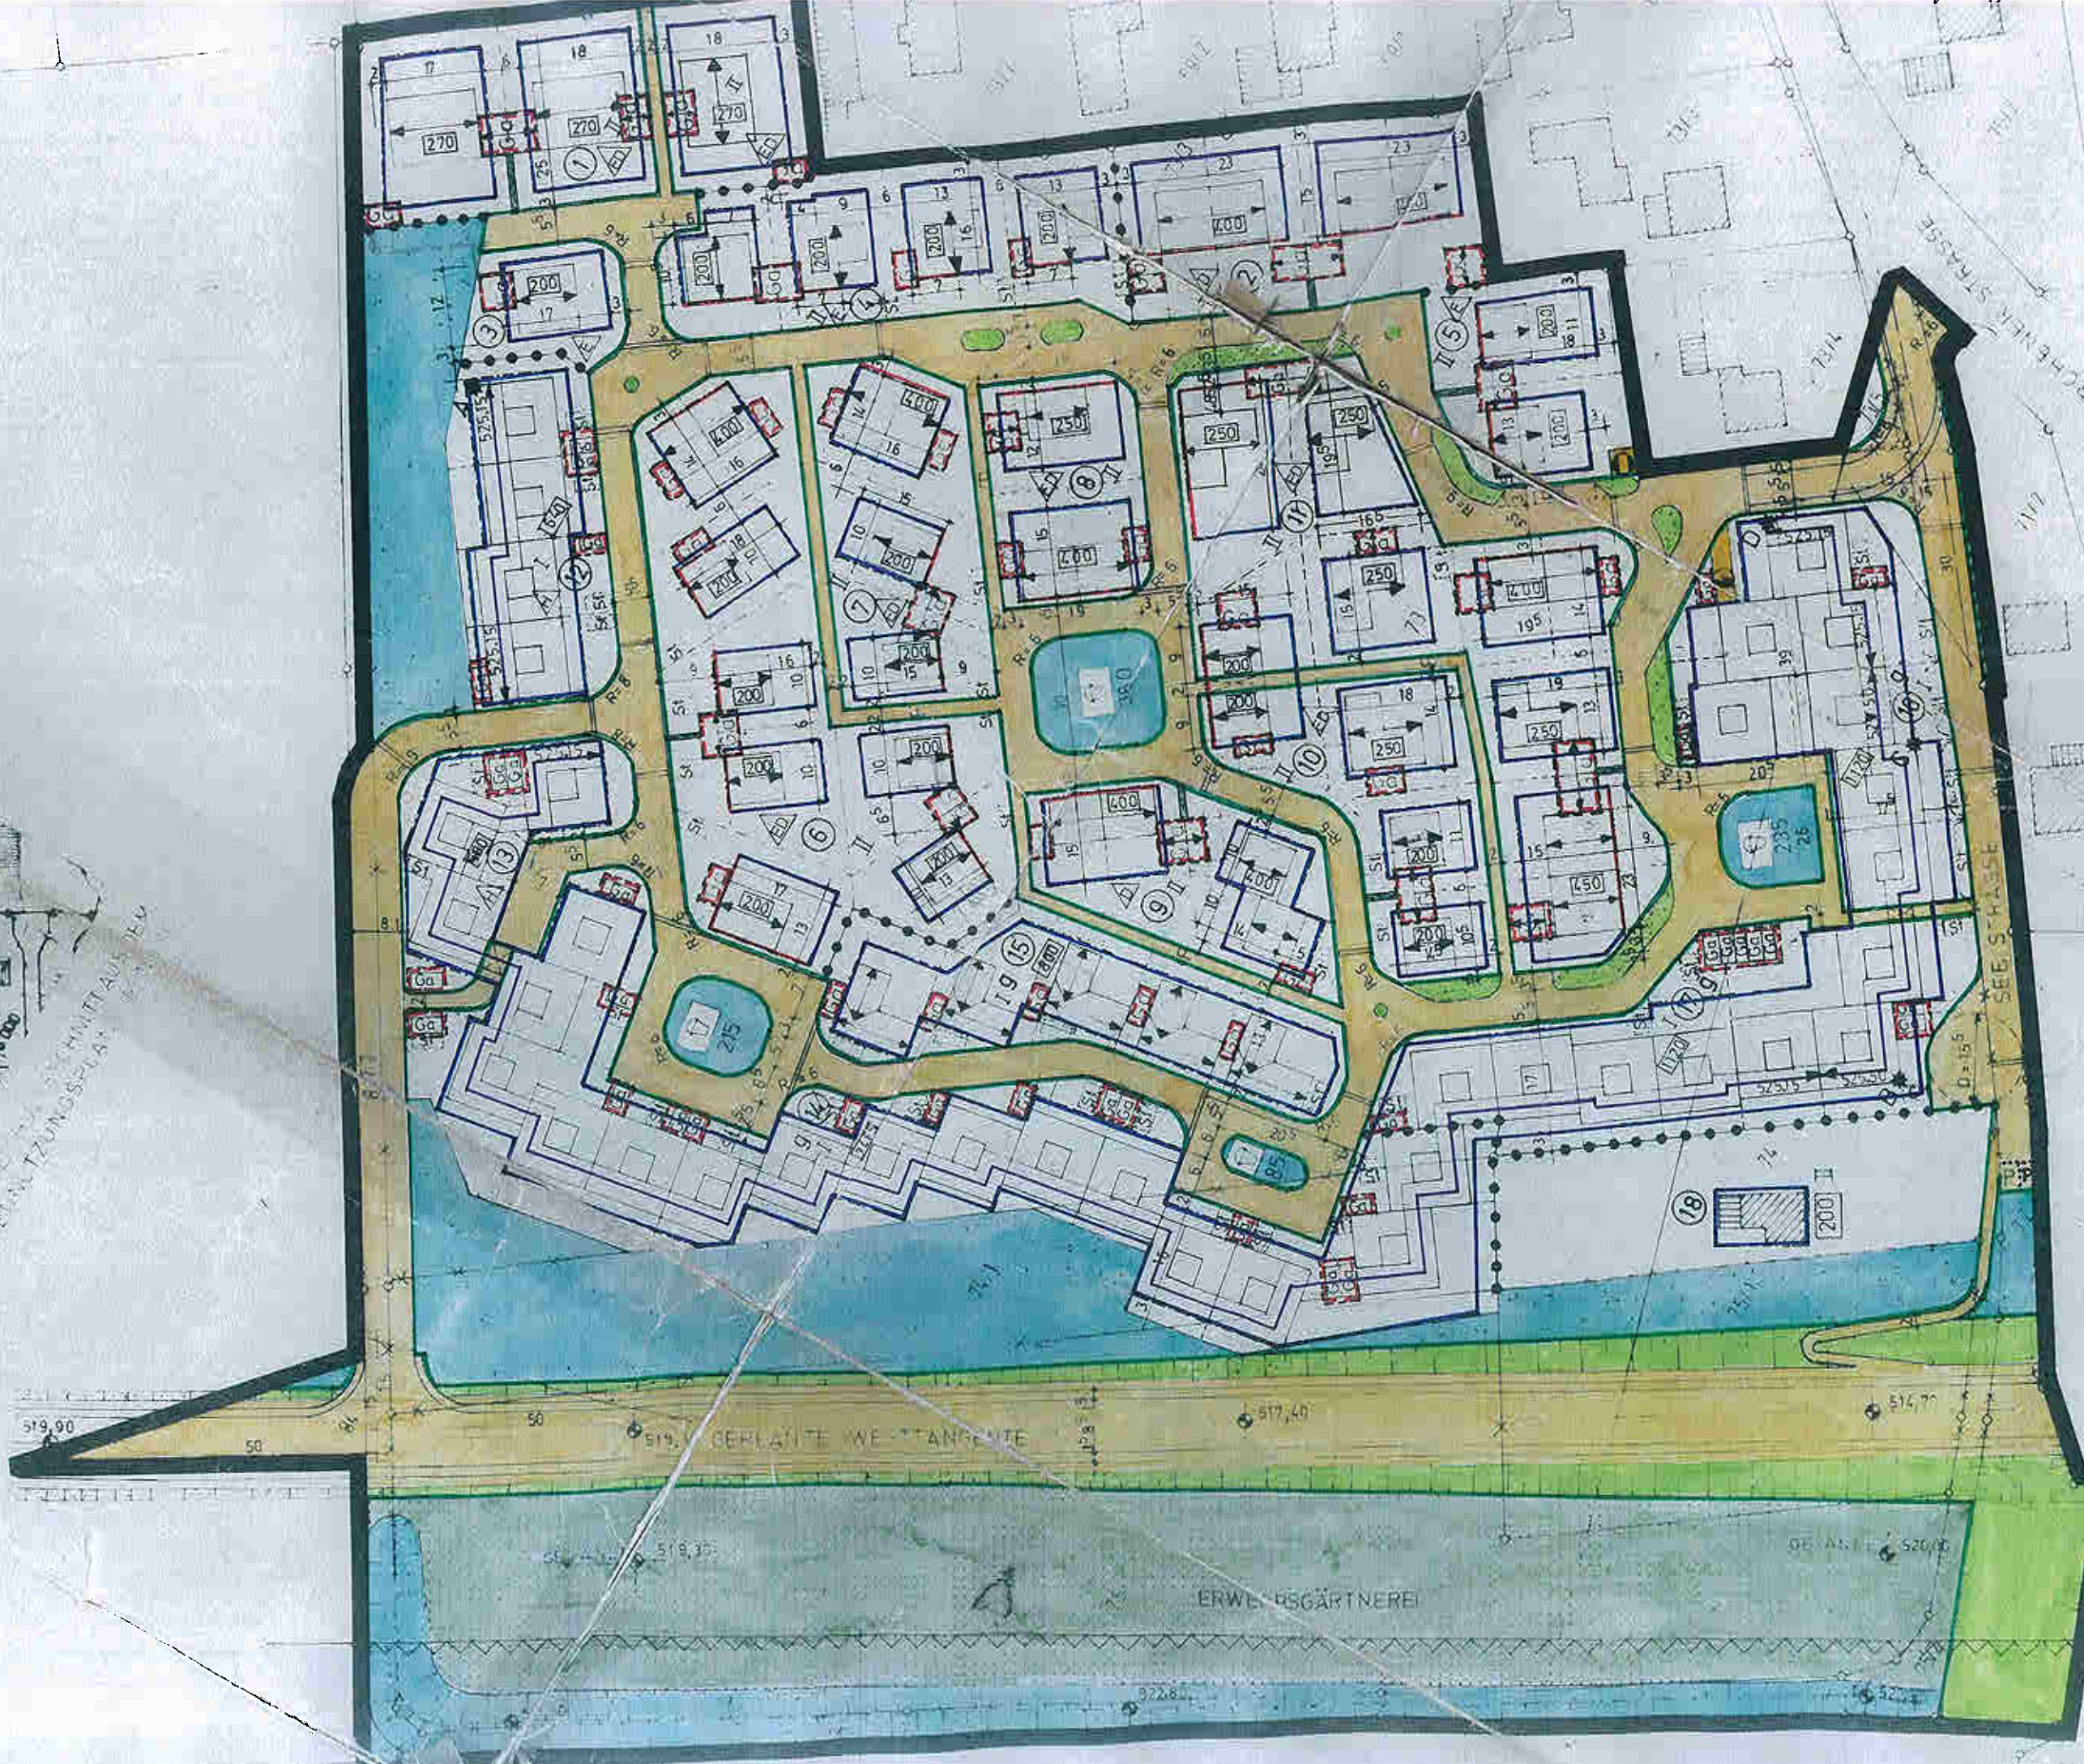

NACHRICHTLICHE  
FLÄCHEN-  
TUNGS-  
SCHNITT AUS 1:50

FELDKIRCHENSTRASSE

SEE STRASSE

BUNDESBAHN

519,90

519,35

GERÄTE WEITENGE

ERWEITERUNGSGÄRTNERE

517,40

514,77

GERÄTE WEITENGE

148