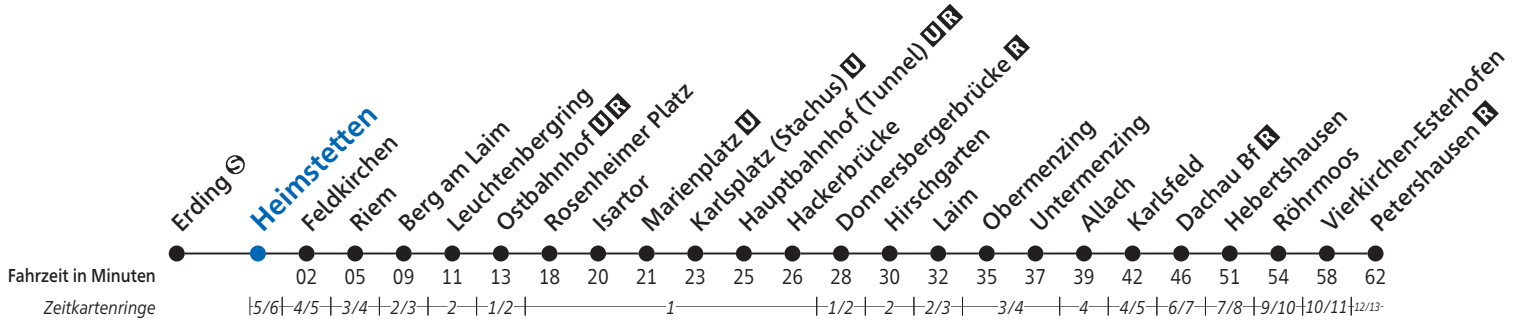

Erding - Markt Schwaben **R** - Riem - Ostbahnhof **U R** - Marienplatz **U** - Hauptbahnhof **U R** - Laim - Dachau Bf **R** - Petershausen **R**

Heimstetten

Uhr	Montag - Freitag			Samstag, Sonn- und Feiertag			Uhr
5	05	25	45	25 [•]	45 ¹		5
6	05	25	45	25	45 ¹		6
7	05	25	45	05 [•]	25	45 ¹	7
8	05	25	45 ¹	05	25	45 ¹	8
9	05	25	45 ¹	05	25	45 ¹	9
10	05	25	45 ¹	05	25	45 ¹	10
11	05	25	45 ¹	05	25	45 ¹	11
12	05	25	45	05	25	45 ¹	12
13	05	25	45	05	25	45 ¹	13
14	05	25	45	05	25	45 ¹	14
15	05	25	45	05	25	45 ¹	15
16	05	25	45	05	25	45 ¹	16
17	05	25	45	05	25	45 ¹	17
18	05	25	45	05	25	45 ¹	18
19	05	25	45	05	25	45 ¹	19
20	05	25	45 ¹	05	25	45 ¹	20
21	05	25	45 ¹	05	25	45 ¹	21
22	05	25	45 ¹	05	25	45 ¹	22
23	05	45		05	45		23
0	25			25			0
1	05			05			1
2	05 [☾]			05 [☾]			2

1 = bis Dachau Bf **R** • = Samstag (Werktag) ☾ = Nacht Fr/Sa, Sa/So und Nächte vor Feiertagen, auch 03./04. und 04./05.03.2019 nicht 24./25.12.2018

Fahrplan Gesamtverkehr S-Bahn und Regionalzug zwischen Petershausen und München siehe Regionalzug-Tabelle 900

Fahrplan Gesamtverkehr S-Bahn und Regionalzug zwischen Markt Schwaben und München siehe Regionalzug-Tabelle 940

Am 24. und 31. Dezember Betrieb wie Samstag