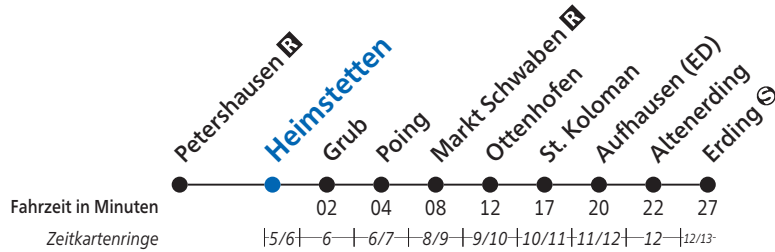

Petershausen **R** - Dachau Bf **R** - Laim - Hauptbahnhof **U R** -  
 Marienplatz **U** - Ostbahnhof **U R** - Riem - Markt Schwaben **R** - Erding

## Heimstetten

Uhr	Montag - Freitag			Samstag, Sonn- und Feiertag			Uhr
5	35	55		35 <sup>V60</sup>			5
6	15	35	55	15	35 <sup>V60</sup>	55 <sup>a</sup>	6
7	15	35	55	15	35	55 <sup>1</sup>	7
8	15	35	55 <sup>1</sup>	15	35	55 <sup>1</sup>	8
9	15	35	58 <sup>1</sup>	15	35	58 <sup>1</sup>	9
10	15	35	55 <sup>1</sup>	15	35	55 <sup>1</sup>	10
11	15	35	55 <sup>1</sup>	15	35	55 <sup>1</sup>	11
12	15	35	55	15	35	55 <sup>1</sup>	12
13	15	35	55	15	35	55 <sup>1</sup>	13
14	15	35	55	15	35	55 <sup>1</sup>	14
15	15	35	55	15	35	55 <sup>1</sup>	15
16	15	35	55	15	35	55 <sup>1</sup>	16
17	15	35	55	15	35	55 <sup>1</sup>	17
18	15	35	55	15	35	55 <sup>1</sup>	18
19	15	35	55	15	35	55 <sup>1</sup>	19
20	15	35	55 <sup>1</sup>	15	35	55 <sup>1</sup>	20
21	15	35	55 <sup>1</sup>	15	35	55 <sup>1</sup>	21
22	15	35	55 <sup>1</sup>	15	35	55 <sup>1</sup>	22
23	15	35 <sup>1</sup>	55	15	35 <sup>1</sup>	55	23
0	35			35			0
1	16	55		16	55		1
2	55 <sup>☾</sup>			55 <sup>☾</sup>			2

1= bis Markt Schwaben **R**      V60 = Samstag (Werktag)      ☾ = Nacht Fr/Sa, Sa/So und Nächte vor Feiertagen, auch 03./04. und 04./05.03.2019 nicht 24./25.12.2018

a = Markt Schwaben - Erding nur samstags