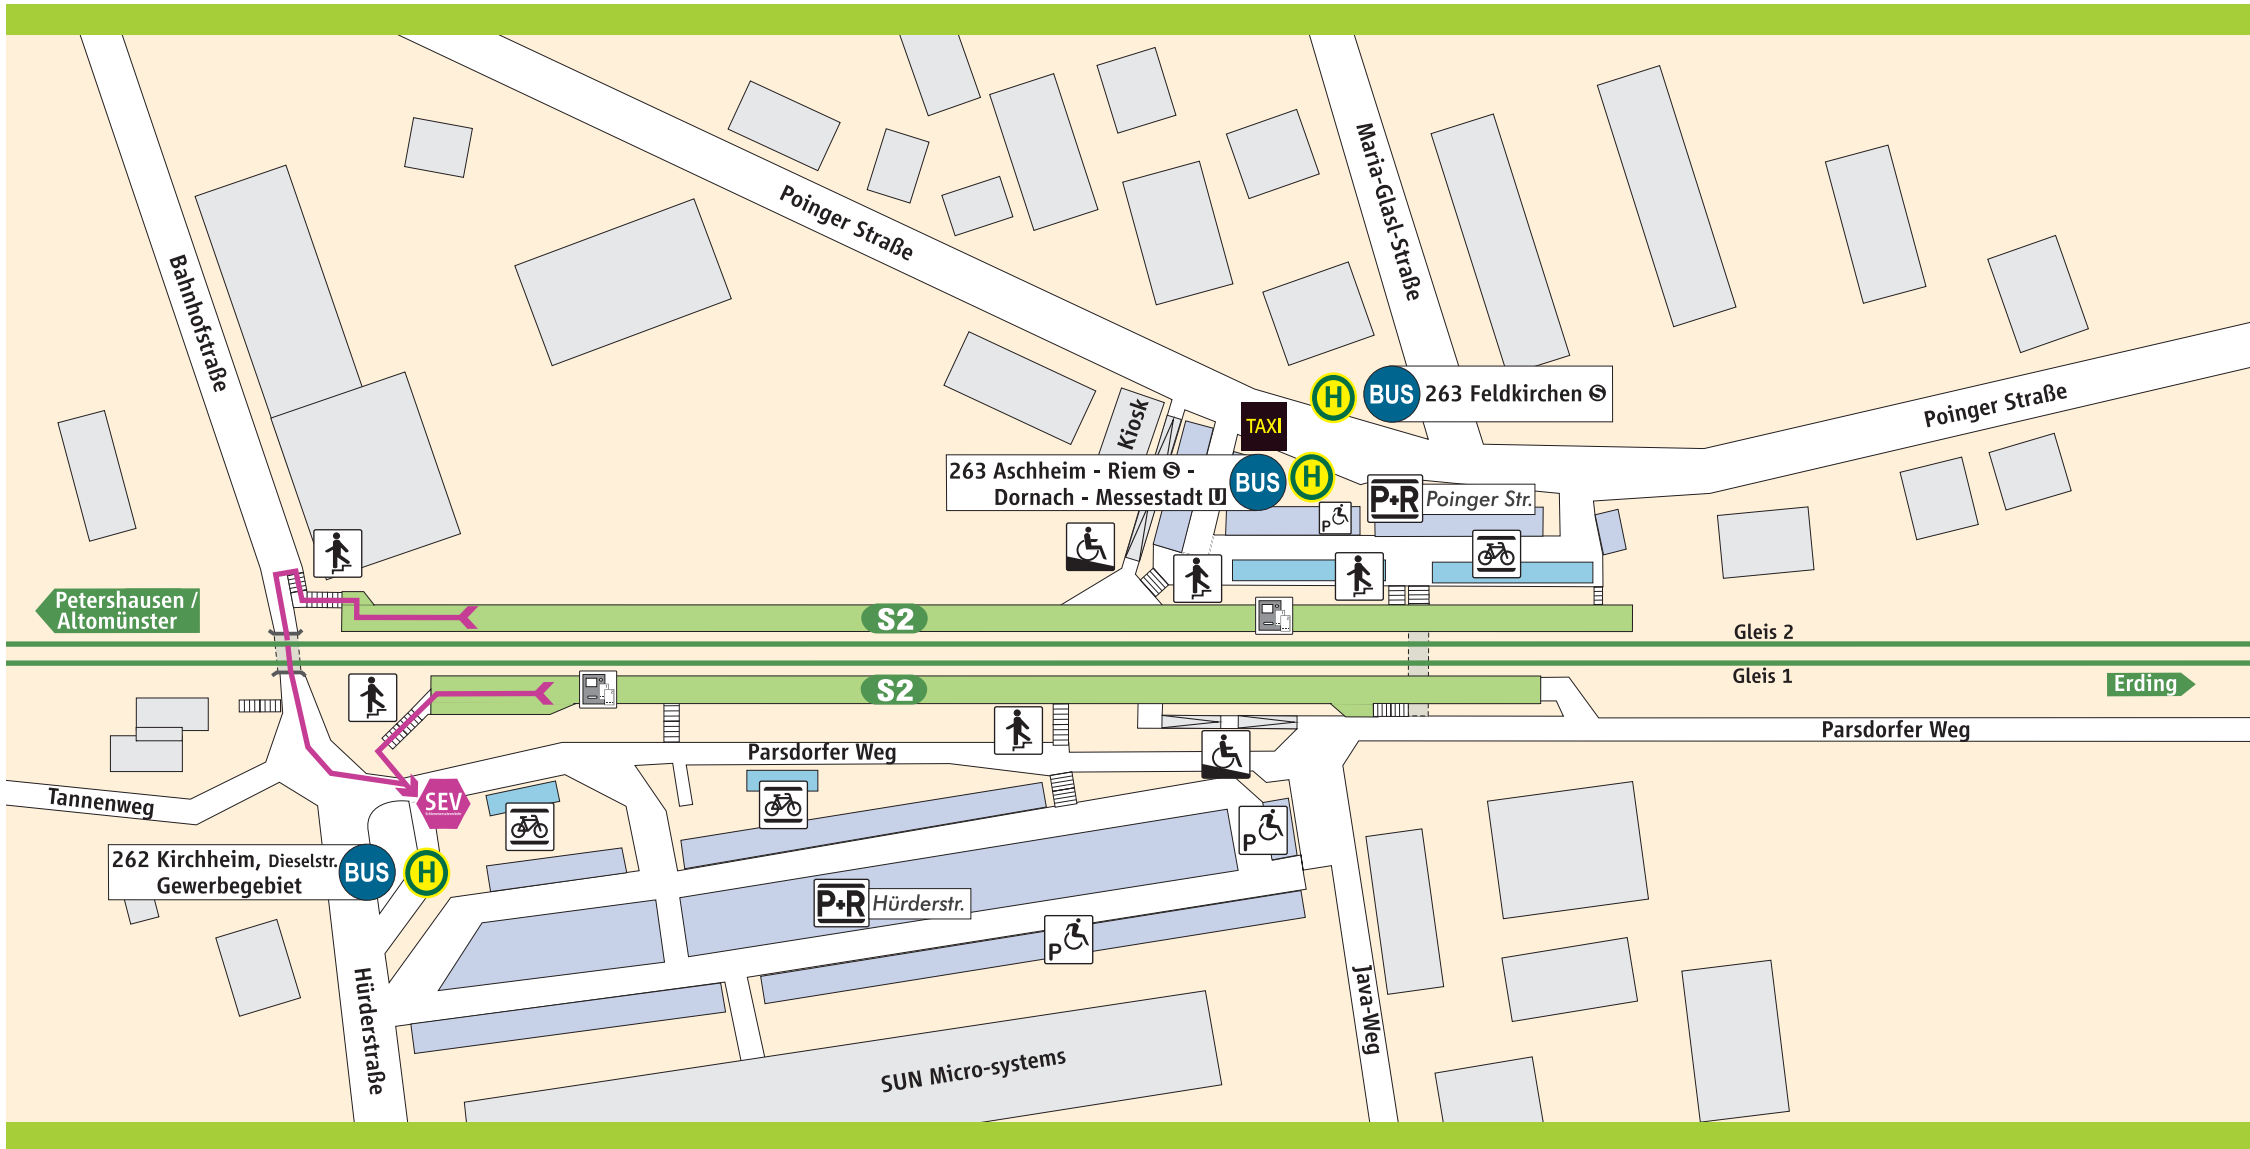

Heimstetten

-  S-Bahnsteig
-  P+R Parkplatz
-  Treppe
-  Fahrkarten-automat
-  Behinderten-Parkplatz
-  Rampe
-  Fahrrad-ständer

Schienenersatzverkehr

 **Schienenersatzverkehr**

→ Fußweg ca. 4-6 Min.