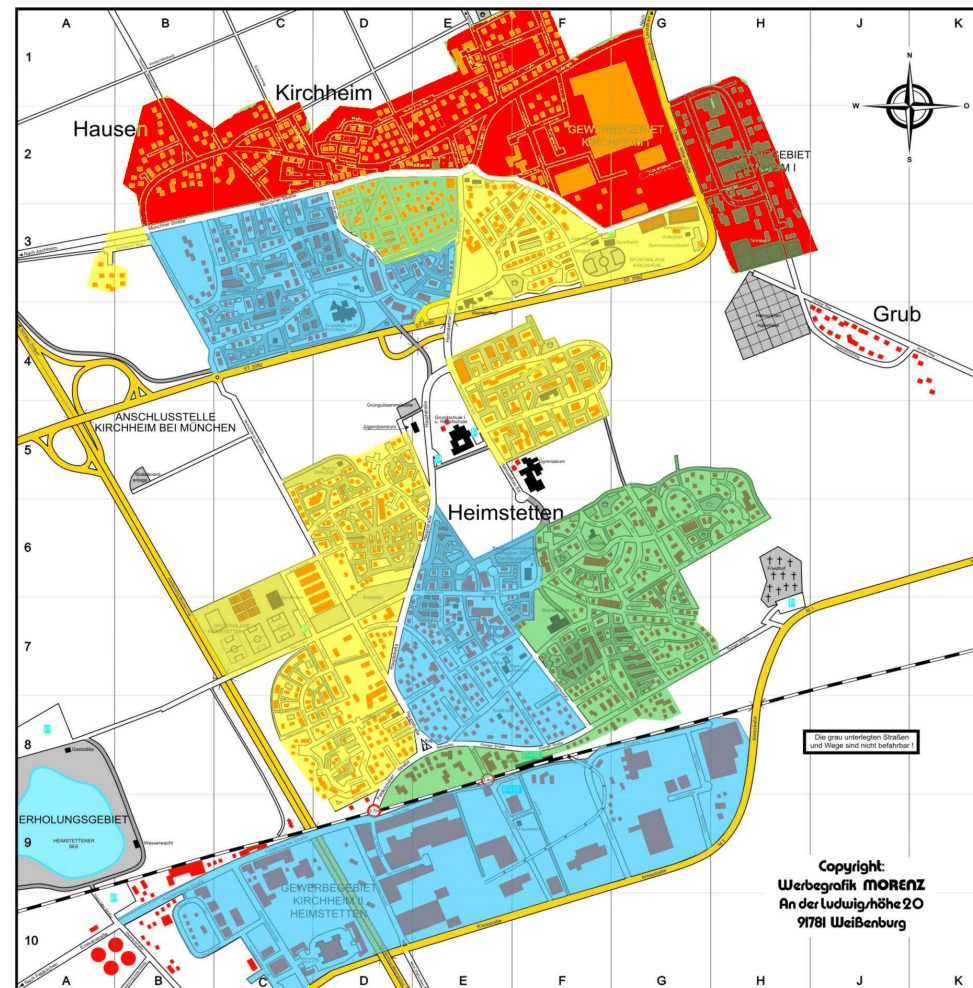

Ortsteile Kirchheim / Lindenviertel

Aschheimer Weg / hinter dem neuen Wertstoffhof
Ludwig- / Rupprechtstraße
Florianstraße
Fußgängerbrücke (südl. der Staatsstraße)
Schlehenring Süd / Tamariskenweg

Ortsteil Heimstetten

Hausner Holzweg / Hauptstraße
Am Sportpark
Gruber Straße b. d. Silva Grundschule
Seniorenzentrum
Margeritenweg / Räter-Zentrum

Entsorgungszeiten an den Wertstoffinseln:

Mo – Fr 8.00 – 12.00 Uhr und 13.00 – 20.00 Uhr
Samstag 8.00 – 13.00 Uhr und 15.00 – 18.00 Uhr

Hinweis: Entsorgung verursacht Lärm.
Die Entsorgungszeiten sind deshalb unbedingt zu beachten!
Es ist verboten, Gegenstände neben oder auf den Containern abzulegen!
Verstöße werden geahndet!

Wohin damit?

Hausentrümpelungen ⇒
Wohnungsaufösungen ⇒
Gartenabfälle ⇒
Verpackungen ⇒
usw. ⇒

Wir haben die Lösung!

Rufen Sie uns an. • Wir beraten Sie individuell.
Firma Wilm, Entsorgungs-Recycling GmbH
Entsorgungsfachbetrieb
Gartenstraße 34 • 84405 Dorfen
Telefon 08081 / 2116 • Fax 08081 / 4618
www.wilm-gmbh.de
e-mail: beratung@wilm-gmbh.de

GEMEINDE KIRCHHEIM b. München

Münchner Straße 6 • 85551 Kirchheim

www.Kirchheim-Heimstetten.de • e-mail: Gemeinde@Kirchheim-Heimstetten.de

Öffnungszeiten:
Montag – Freitag
Montag

8.00 – 12.00 Uhr
14.00 – 18.00 Uhr

Telefon: 90 90 9-0
Ihre Ansprechpartner - Nebenstellen:
Steueramt (für die **Abrechnung**) -36, -41
Umweltamt (**abfalltechnische Vorgänge**) -13, -14, -16

Copyright:
Werbeagentur MORENZ
An der Ludwigshöhe 20
91781 Weißenburg