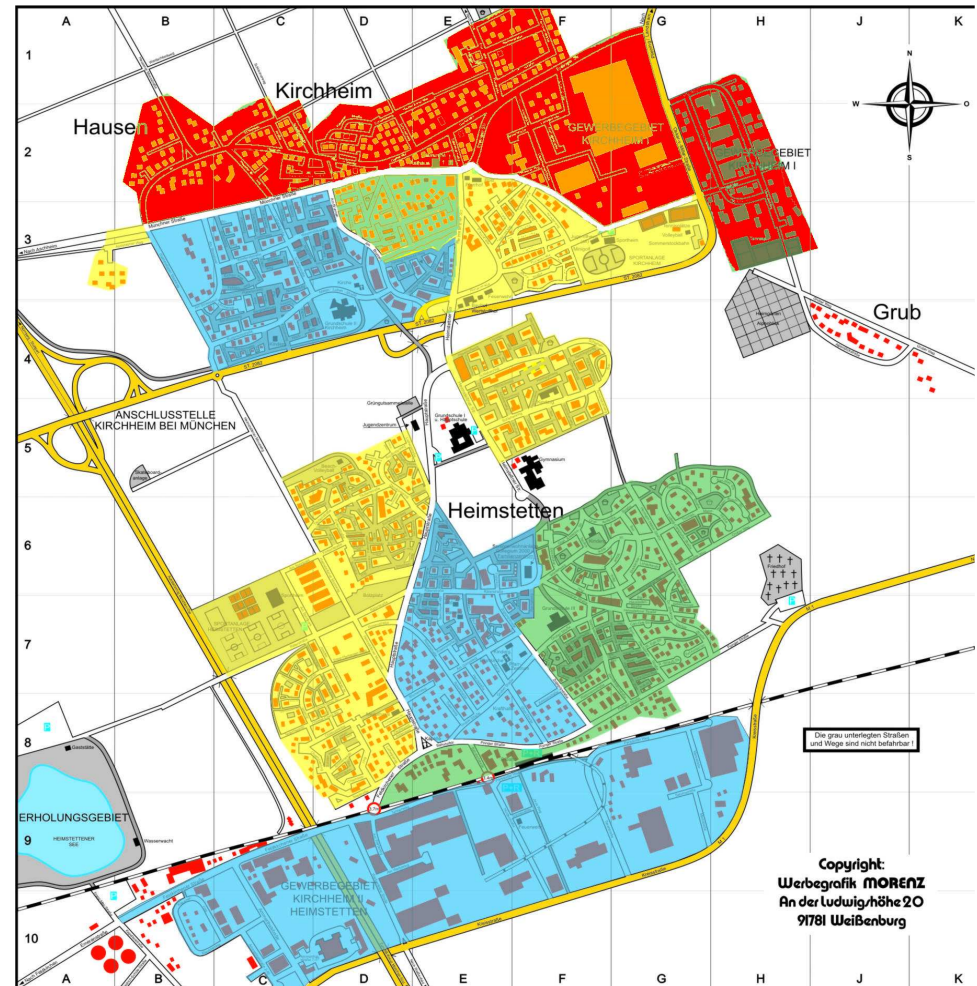

Ortsteile Kirchheim / Lindenviertel

Aschheimer Weg / hinter dem neuen Wertstoffhof
Ludwig- / Rupprechtstraße
Florianstraße
Fußgängerbrücke (südl. der Staatsstraße)
Schlehenring Süd / Tamariskenweg

Ortsteil Heimstetten

Hausner Holzweg / Hauptstraße
Am Sportpark
Gruber Straße b. d. Silva Grundschule
Seniorenzentrum
Margeritenweg / Räter-Zentrum

Entsorgungszeiten an den Wertstoffinseln:

Mo – Fr 8.00 – 12.00 Uhr und 13.00 – 20.00 Uhr
Samstag 8.00 – 13.00 Uhr und 15.00 – 18.00 Uhr

Hinweis: Entsorgung verursacht Lärm.
Die Entsorgungszeiten sind deshalb unbedingt zu beachten!
Es ist verboten, Gegenstände neben oder auf den Containern abzulegen!
Verstöße werden geahndet!

Wohin damit?

Hausentrümpelungen ⇒
Wohnungsaufösungen ⇒
Gartenabfälle ⇒
Verpackungen ⇒
usw. ⇒

Wir haben die Lösung!

Rufen Sie uns an. • Wir beraten Sie individuell.
Firma Wilm, Entsorgungs-Recycling GmbH
Entsorgungsfachbetrieb
Gartenstraße 34 • 84405 Dorfen
Telefon 08081 / 2116 • Fax 08081 / 4618
www.wilm-gmbh.de
e-mail: beratung@wilm-gmbh.de

Gemeinde Kirchheim b. München

Münchner Straße 6 • 85551 Kirchheim

www.Kirchheim-Heimstetten.de • E-mail: Gemeinde@Kirchheim-Heimstetten.de

Öffnungszeiten:
Montag – Freitag
Montag

8.00 – 12.00 Uhr
14.00 – 18.00 Uhr

Telefon: 90 90 9-0
Ihre Ansprechpartner - Nebenstellen:
Steueramt (für die **Abrechnung**) -36, -41
Umweltamt (**abfalltechnische Vorgänge**) -13, -14, -16

Copyright:
Werbeagentur MORENZ
An der Ludwigshöhe 20
91781 Weibenburg